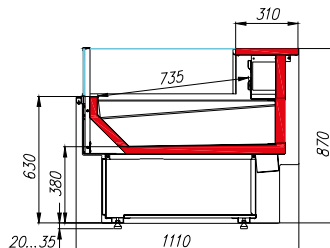

STATIC FISH ON THE ICE