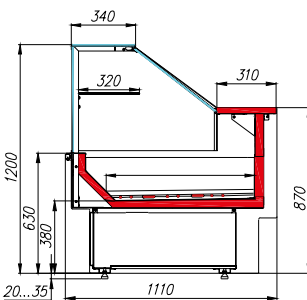

TECHNICAL PARAMETERS

Model	Length with the sidewalls, mm	Length without the sidewalls, mm	Horizontal area of the exposition, m²	Net volume, m³	Operating temperature, °C	
0,94	980	940	0,69	0,1	0...+7/ +2...+6 / -5...+5	
1,25	1290	1250	0,92	0,14		
1,5	1460	1420	1,04	0,16		
2	1915	1875	1,38	0,21		
2,5	2540	2500	1,84	0,28		
0,94	980	940	0,62	0,09	0...+7 / -5...+5 up to -18	
1,25	1290	1250	0,84	0,13		
1,5	1460	1420	0,96	0,14		
2	1915	1875	1,28	0,19		
0,94	980	940	0,65	0,1		-1...+2
1,25	1290	1250	0,88	0,13		
1,5	1460	1420	1,01	0,15		
2	1915	1875	1,34	0,2		
External angle 45° (dynamic)	1270	-	0,67	0,09	0...+7	
Internal angle 45° (dynamic)	1325	-	0,64	0,1		
External angle 90° (dynamic)	1735	-	0,85	0,13		
Interior angle 90° (dynamic)	1840	-	0,84	0,13		
0.94 (dynamic)	980	940	0,82	0,12		0...+7/ +2...+6 / -5...+5
1.25 (dynamic)	1290	1250	1,09	0,16		
1.5 (dynamic)	1460	1420	1,24	0,2		
2.0 (dynamic)	1915	1875	1,63	0,24		
2.5 (dynamic)	2540	2500	2,18	0,33		
1.25 heat	1290	1250	0,95	*	0...+7 / -5...+5 up to +45	
0,94/ 1,25/ 1,5/ 2,0/ 2,5 neutral	980/ 1290/ 1460/ 1915/ 2540	940/ 1250/ 1420/ 1875/ 2500	0,82/ 0,95/ 1,24/ 1,63/ 2,18	-		-
Neutral counter	1250	-	-	-	-	

• the total value varies depending on the number and type of Gastronorm containers used (not included in the package)

STATIC

VENTILETED (DYNAMICS)

THERMAL

NEUTRAL

STATIC OPEN

STATIC FISH ON THE ICE

NEUTRAL COUNTER

OPTIONS:

- MDF sidewalls with glass
- docking kit
- display shelf divider
- front panel illumination
- intermediate shelf lighting
- lighting of the main area
- INOX version
- wooden shelf for bread, cheese and delicacies
- shelf for weights
- 2stage tray system for excellent display of goods
- mesh baskets for low-temperature showcases
- wheels

STANDARD COLOUR SOLUTIONS

oak wenge