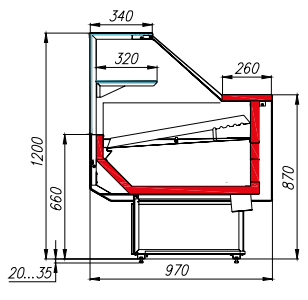

TECHNICAL PARAMETERS

Model	Length with the sidewalls, mm	Length without the sidewalls, mm	Horizontal area of the exposition, m²	Net volume, m³	Operating temperature, °C	
0,94	980	940	0,69	0,1	0...+7/ +2...+6 / -5...+5	
1,25	1290	1250	0,92	0,14		
1,5	1460	1420	1,04	0,16		
2	1915	1875	1,38	0,21		
2,5	2540	2500	1,84	0,28		
0,94	980	940	0,62	0,09	0...+7 / -5...+5 up to -18	
1,25	1290	1250	0,84	0,13		
1,5	1460	1420	0,96	0,14		
2	1915	1875	1,28	0,19		
0,94	980	940	0,65	0,1		-1...+2
1,25	1290	1250	0,88	0,13		
1,5	1460	1420	1,01	0,15		
2	1915	1875	1,34	0,2		
External angle 45° (dynamic)	1270	-	0,67	0,09	0...+7	
Internal angle 45° (dynamic)	1325	-	0,64	0,1		
External angle 90° (dynamic)	1735	-	0,85	0,13		
Interior angle 90° (dynamic)	1840	-	0,84	0,13		
0.94 (dynamic)	980	940	0,82	0,12		0...+7/ +2...+6 / -5...+5
1.25 (dynamic)	1290	1250	1,09	0,16		
1.5 (dynamic)	1460	1420	1,24	0,2		
2.0 (dynamic)	1915	1875	1,63	0,24		
2.5 (dynamic)	2540	2500	2,18	0,33		
1.25 heat	1290	1250	0,95	*	0...+7 / -5...+5 up to +45	
0,94/ 1,25/ 1,5/ 2,0/ 2,5 neutral	980/ 1290/ 1460/ 1915/ 2540	940/ 1250/ 1420/ 1875/ 2500	0,82/ 0,95/ 1,24/ 1,63/ 2,18	-		-
Neutral counter	1250	-	-	-	-	

• the total value varies depending on the number and type of Gastronorm containers used (not included in the package)

STATIC

VENTILETED (DYNAMICS)

THERMAL

NEUTRAL

STATIC OPEN

STATIC FISH ON THE ICE

NEUTRAL COUNTER

OPTIONS:

- MDF sidewalls with glass
- docking kit
- display shelf divider
- front panel illumination
- intermediate shelf lighting
- lighting of the main area
- INOX version
- wooden shelf for bread, cheese and delicacies
- shelf for weights
- 2stage tray system for excellent display of goods
- mesh baskets for low-temperature showcases
- wheels

STANDARD COLOUR SOLUTIONS

oak wenge