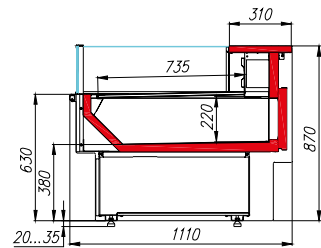

STATIC OPEN