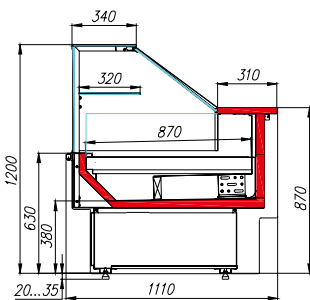

VENTILETED (DYNAMICS)