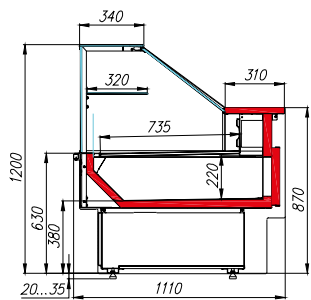

TECHNICAL PARAMETERS

Model	Length with the sidewalls, mm	Length without the sidewalls, mm	Horizontal area of the exposition, m²	Net volume, m³	Operating temperature, °C	
0,94	980	940	0,69	0,1	0...+7/ +2...+6 / -5...+5	
1,25	1290	1250	0,92	0,14		
1,5	1460	1420	1,04	0,16		
2	1915	1875	1,38	0,21		
2,5	2540	2500	1,84	0,28		
0,94	980	940	0,62	0,09	0...+7 / -5...+5 up to -18	
1,25	1290	1250	0,84	0,13		
1,5	1460	1420	0,96	0,14		
2	1915	1875	1,28	0,19		
0,94	980	940	0,65	0,1		-1...+2
1,25	1290	1250	0,88	0,13		
1,5	1460	1420	1,01	0,15		
2	1915	1875	1,34	0,2		
External angle 45° (dynamic)	1270	-	0,67	0,09	0...+7	
Internal angle 45° (dynamic)	1325	-	0,64	0,1		
External angle 90° (dynamic)	1735	-	0,85	0,13		
Interior angle 90° (dynamic)	1840	-	0,84	0,13		
0.94 (dynamic)	980	940	0,82	0,12		0...+7/ +2...+6 / -5...+5
1.25 (dynamic)	1290	1250	1,09	0,16		
1.5 (dynamic)	1460	1420	1,24	0,2		
2.0 (dynamic)	1915	1875	1,63	0,24		
2.5 (dynamic)	2540	2500	2,18	0,33		
1.25 heat	1290	1250	0,95	*	0...+7 / -5...+5 up to +45	
0,94/ 1,25/ 1,5/ 2,0/ 2,5 neutral	980/ 1290/ 1460/ 1915/ 2540	940/ 1250/ 1420/ 1875/ 2500	0,82/ 0,95/ 1,24/ 1,63/ 2,18	-		-
Neutral counter	1250	-	-	-	-	

• the total value varies depending on the number and type of Gastronorm containers used (not included in the package)

STATIC