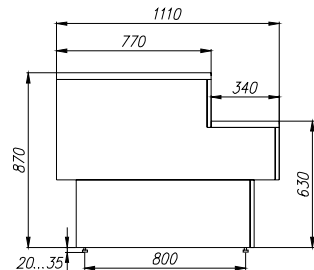

NEUTRAL COUNTER