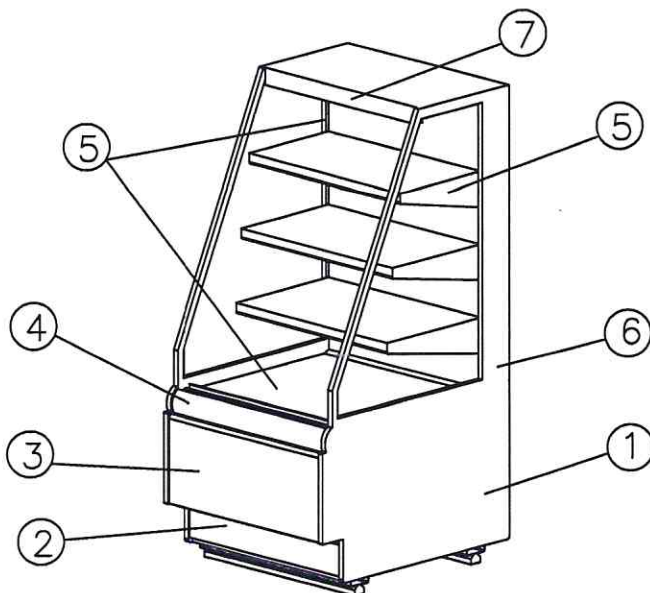

Схема 10

ЗАКАЗЧИК _____

№ заказа _____ от _____

КС70 VM ____-2 STANDARD Паттерн (открытая) Кол-во ____ шт

без переднего стеклопакета, БЕЗ НОЧНОЙ ШТОРЫ

- ① Панель боковая – сталь RAL _____
- ② Основание – сталь RAL _____
- ③ Декор – ПАТТЕРН _____
- ④ Профиль – RAL _____
- ⑤ Поддон выкладки, кронштейны под полки,
  внутренние стойки под полки – сталь RAL _____
- ⑥ Шелкография на боковом стеклопакете – ЧЕРНАЯ
- ⑦ Накладка – сталь RAL _____

ПАТТЕРН*:

0105 – ВЕНГЕ

0106 – СЕДОЙ ДУБ

0107 – ОЛЬХА

0108 – ТЕМНЫЙ ДУБ

0110 – МАРИЕЛЬ

Стандартные цвета RAL:

RAL9005 – ЧЕРНЫЙ

RAL9006 – СЕРЫЙ

RAL7024 – ГРАФИТОВЫЙ

* – внутренняя кодификация завода

Согласовано от заказчика: _____