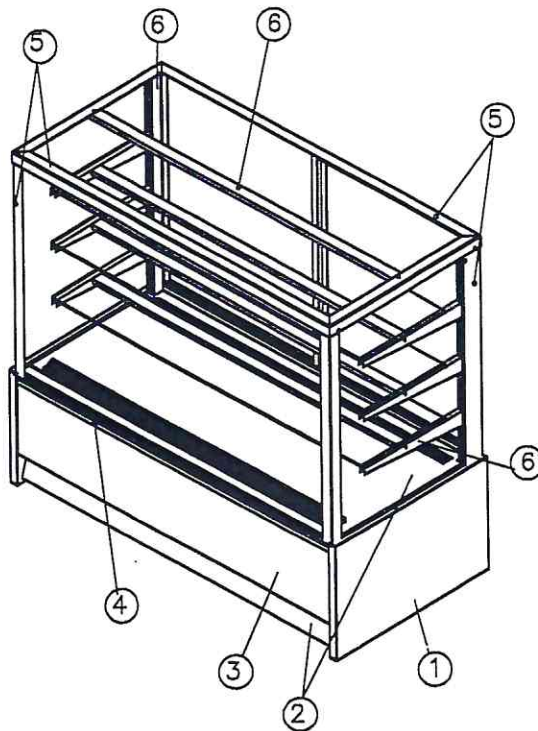

\* Комплектация- без переднего стекла, полки под наклоном, хлебные решетки

\*\* Комплектация- с передним стеклом, полки под наклоном, хлебные решетки

- ① Панель боковая сталь RAL9005 (черная)
- ② Основание, поддон выкладки сталь нерж
- ③ Декор сталь RAL9005
- ④ Профиль под стекло RAL9005 (черная)
- ⑤ Рамка внешняя RAL9005 (черная)
- ⑥ Кронштейны под полки, обшивки, светильника  
внутренние стойки под полки RAL9005 (черная)