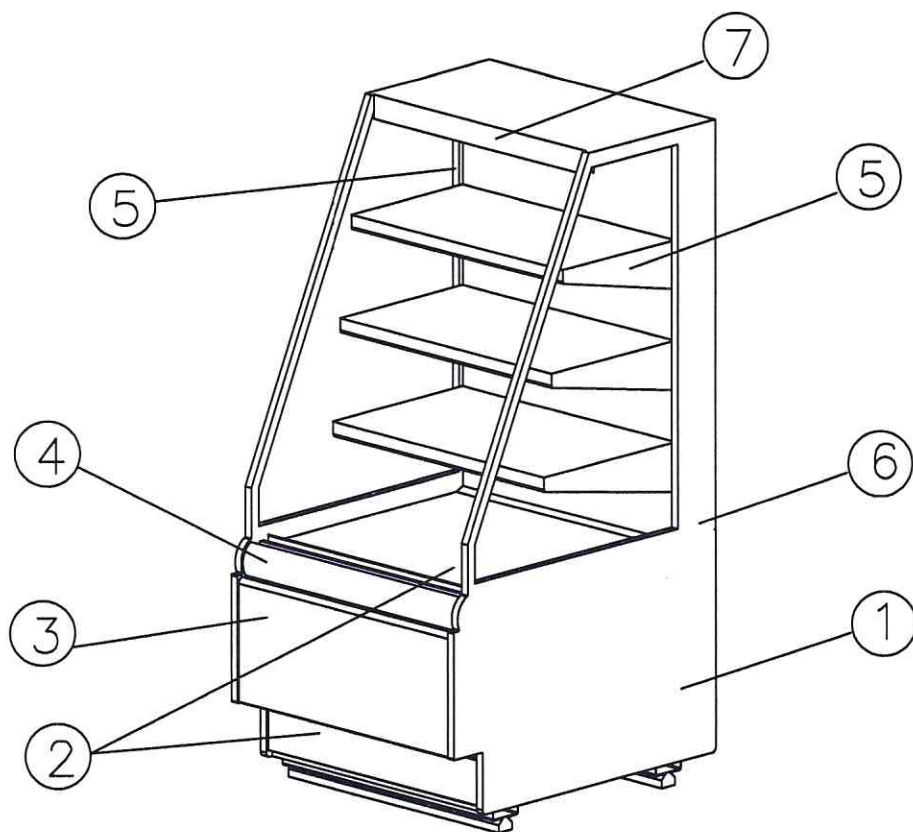

Схема 9

КС70 VM ___-2 STANDARD 9005-0430 (открытая) Кол-во ___ шт

без переднего стеклопакета, БЕЗ НОЧНОЙ ШТОРЫ

ПОДСВЕТКА ПЕРЕДНЕГО ФРОНТА!!!

- ① Панель боковая – сталь RAL9005 (черная)
- ② Основание, поддон выкладки – сталь нерж
- ③ Декор – сталь RAL9005 (черная)
- ④ Профиль – RAL9005 (черная)
- ⑤ Кронштейны под полки,
  внутренние стойки под полки – сталь RAL9005 (черная)
- ⑥ Шелкография на боковом стеклопакете – ЧЕРНАЯ
- ⑦ Накладка – сталь RAL9005 (черная)