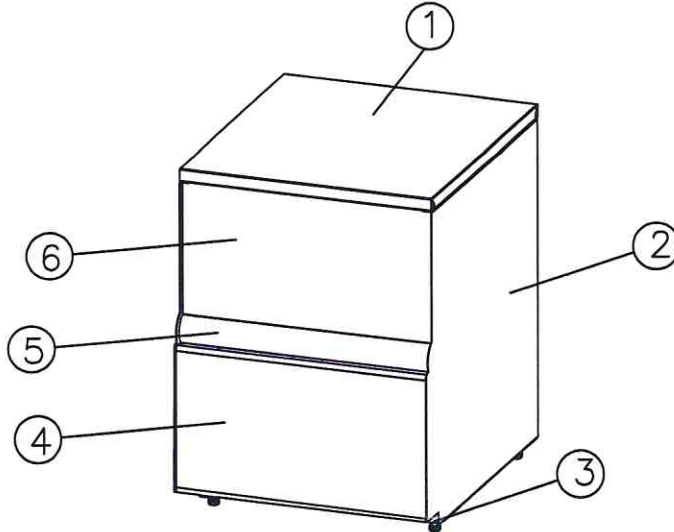

# Схема 13

ЗАКАЗЧИК \_\_\_\_\_

№ заказа \_\_\_\_\_ от \_\_\_\_\_

КС70 N 0,6-7 Паттерн Кол-во \_\_\_\_ шт

КС70 N 0,9-7 Паттерн Кол-во \_\_\_\_ шт

- ① Столешница сталь нерж
- ② Обшивка боковая сталь RAL\_\_\_\_\_
- ③ Обшивка нижняя RAL\_\_\_\_\_
- ④ Обшивка сменная нижняя ПАТТЕРН \_\_\_\_\_
- ⑤ Профиль RAL\_\_\_\_\_
- ⑥ Обшивка сменная верхняя сталь RAL\_\_\_\_\_