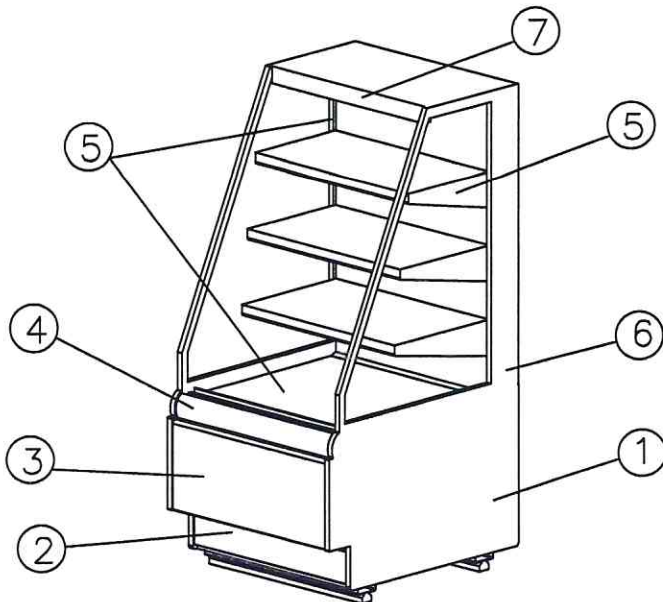

Схема 11

ЗАКАЗЧИК _____

№ заказа _____ от _____

КС70 VM ____-2 STANDARD цвет по схеме стандарт (открытая) Кол-во ____ шт

без переднего стеклопакета, БЕЗ НОЧНОЙ ШТОРЫ

① Панель боковая – сталь RAL _____

② Основание – сталь RAL _____

③ Декор – RAL _____

④ Профиль – RAL _____

⑤ Поддон выкладки, кронштейны под полки,
внутренние стойки под полки – сталь RAL _____

⑥ Шелкография на боковом стеклопакете – ЧЕРНАЯ

⑦ Накладка – сталь RAL _____

Стандартные цвета RAL:

9003 – БЕЛЫЙ

1016 – ЖЕЛТЫЙ

9006 – СЕРЫЙ

6018 – ЗЕЛЕНый

9005 – ЧЕРНЫЙ

3020 – КРАСНЫЙ

3004 – ГРАНАТ

5017 – СИНИЙ

7024 – ГРАФИТОВЫЙ

1015 – БЕЖЕВЫЙ

Согласовано от заказчика: _____